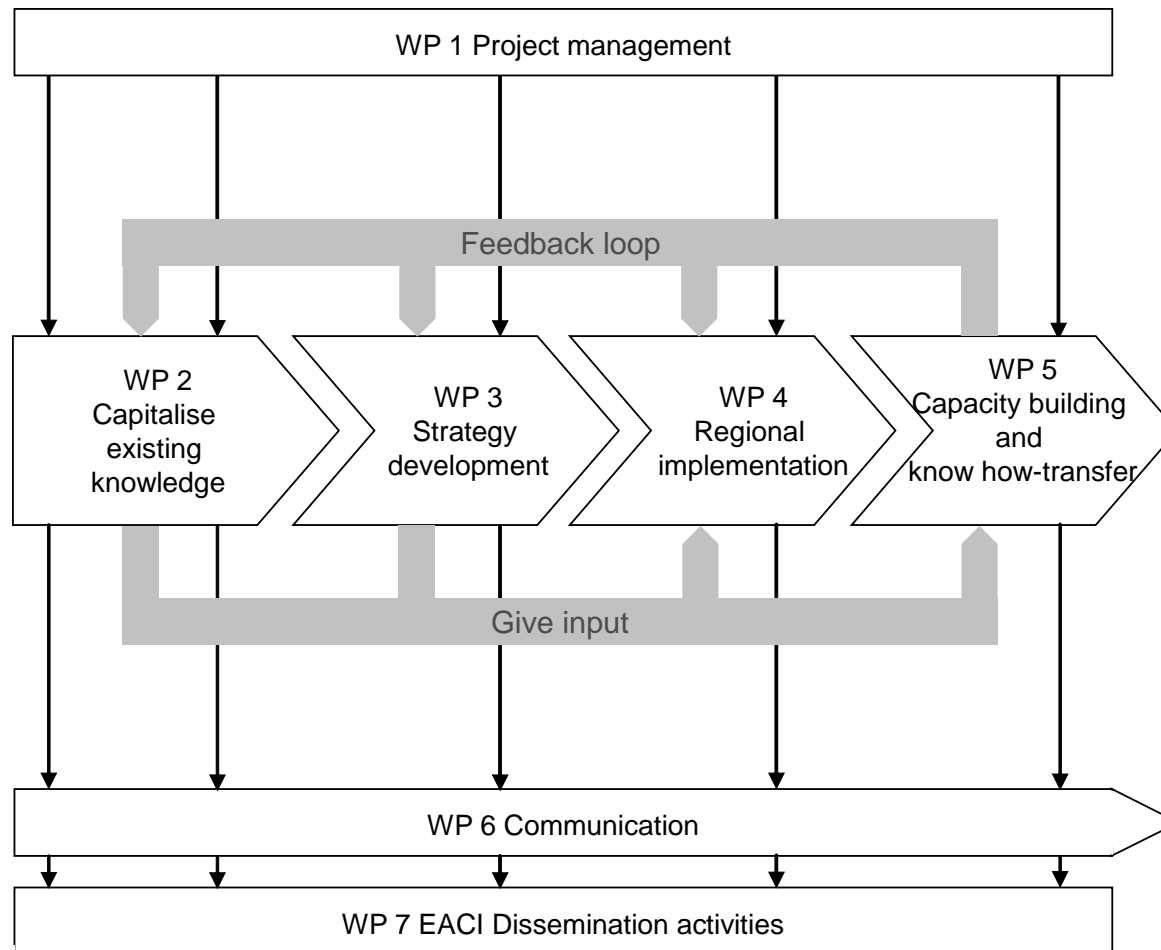

MountEE

sustainable community building

MountEE

- Projekt för energieffektiva byggnader i bergs regioner i Norrbotten, Dalarna, Pyrenéerna, Alperna.
- Mål: Stödja kommuner i att bygga och renovera energismart och att enbart använda förnybar energi.
- Aktiviteter: Kunskapsöverföring, utveckla regionala strategier, hjälp att genomföra konkreta pilotprojekt.

Förväntade resultat

- Utveckla strategier för energismarta, ekologiska byggnader
- 25 pilotprojekt (nybyggnation eller renovering)
- Utveckla och öka kompetensen för 650 experter inom byggsektorn (såväl offentliga som privata)
- Evaluering och vidareutveckling av 50 finansieringsinstrument
- Överföra erfarenheter mellan partnerregionerna

MountEE Flow-Chart

Genomförandet

WP 2: Analys av hinder, hitta goda exempel

WP 3: Strategier

WP 4: Demoprojekt

Energy efficient and sustainable building in municipalities in European mountain regions

MountEE